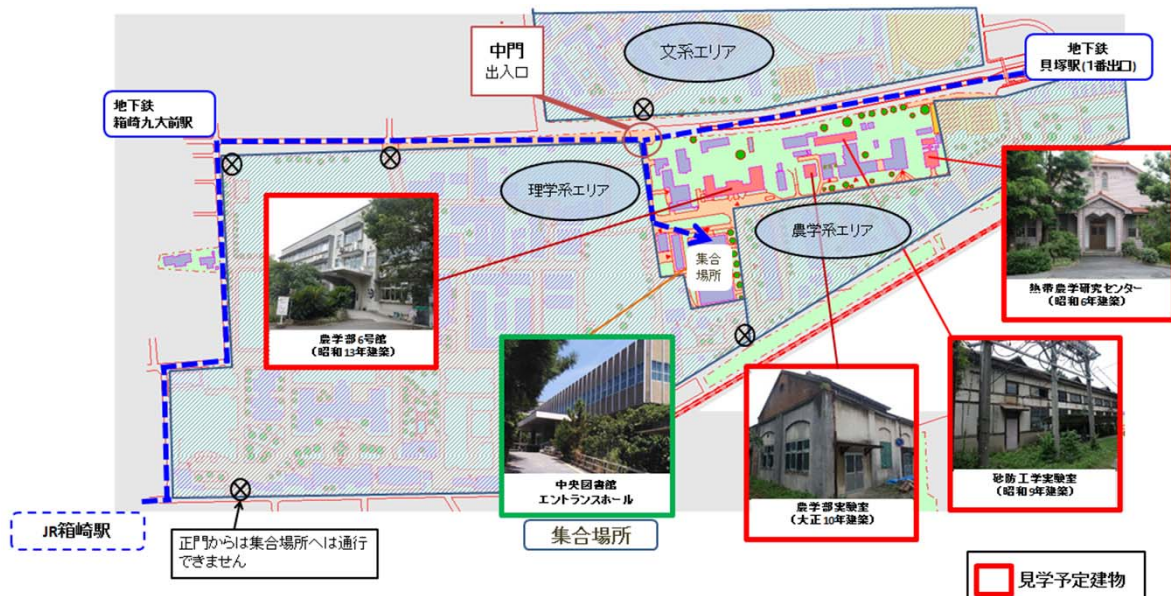

日 時：平成30年10月20日（土） 10:30～12:00（受付10:00～10:30）

集合会場：箱崎キャンパス 旧中央図書館 エントランスホール前

- ・ 駐車場はありませんので公共交通機関でお越しください。
- ・ キャンパスの出入口は中門(旧理学系、文系エリアの間の道路沿い)のみとなっております。
- ・ キャンパスは閉鎖中のため仮設のお手洗いのみです。

内 容：今後解体される近代建築物の建物の見学・撮影ツアー

- ・ 集合会場で全体説明を行ってから、各建物の見学ツアーを行います。
- ・ 見学ツアーの建物ガイドにはインカムを使用します。
- ・ 建物の内部を見ることはできません。

目 的：建物解体前に、皆さまに近代建築物を広く公開する機会を設けるもの

対象建物：農学部実験室、農学部6号館、砂防工学実験室、熱帯農学研究センター

定 員：100名（インカムガイドによる見学者定員）

事前申し込み制〔申込期間10月4日（木）～10月15日（月）〕

1. 注意事項：
2. ・ インカムの貸出数に限りがありますので、申込期限日の前にインカム貸出を締め切ることがあります。
   - ・ 申し込みは裏面の申込書にご記入の上、下記番号にFAXを送っていただくか、下記HPから申込書をダウンロード頂き、電子メールにてお送りください。

【FAX番号】 092-642-7373

【電子メール送信先】 kindaitour@jimu.kyushu-u.ac.jp

- ・ 申し込み後一週間以内に電話または電子メールにて受付完了のご案内をいたします。
- ・ ご記入いただいた個人情報は本件ツアー運営以外の目的では使用いたしません。
- ・ 本ツアーはインカムガイドによるものですが、当日、ガイドなしでも建物を見学することは可能です。

H P： <http://www.kyushu-u.ac.jp/ja/university/campus/hakozaki-campus/hakozaki_buildings/tour>

開 催：〔主催〕九州大学

〔特別協力〕NPO法人福岡建築ファウンデーション、箱崎九大跡地ファン倶楽部