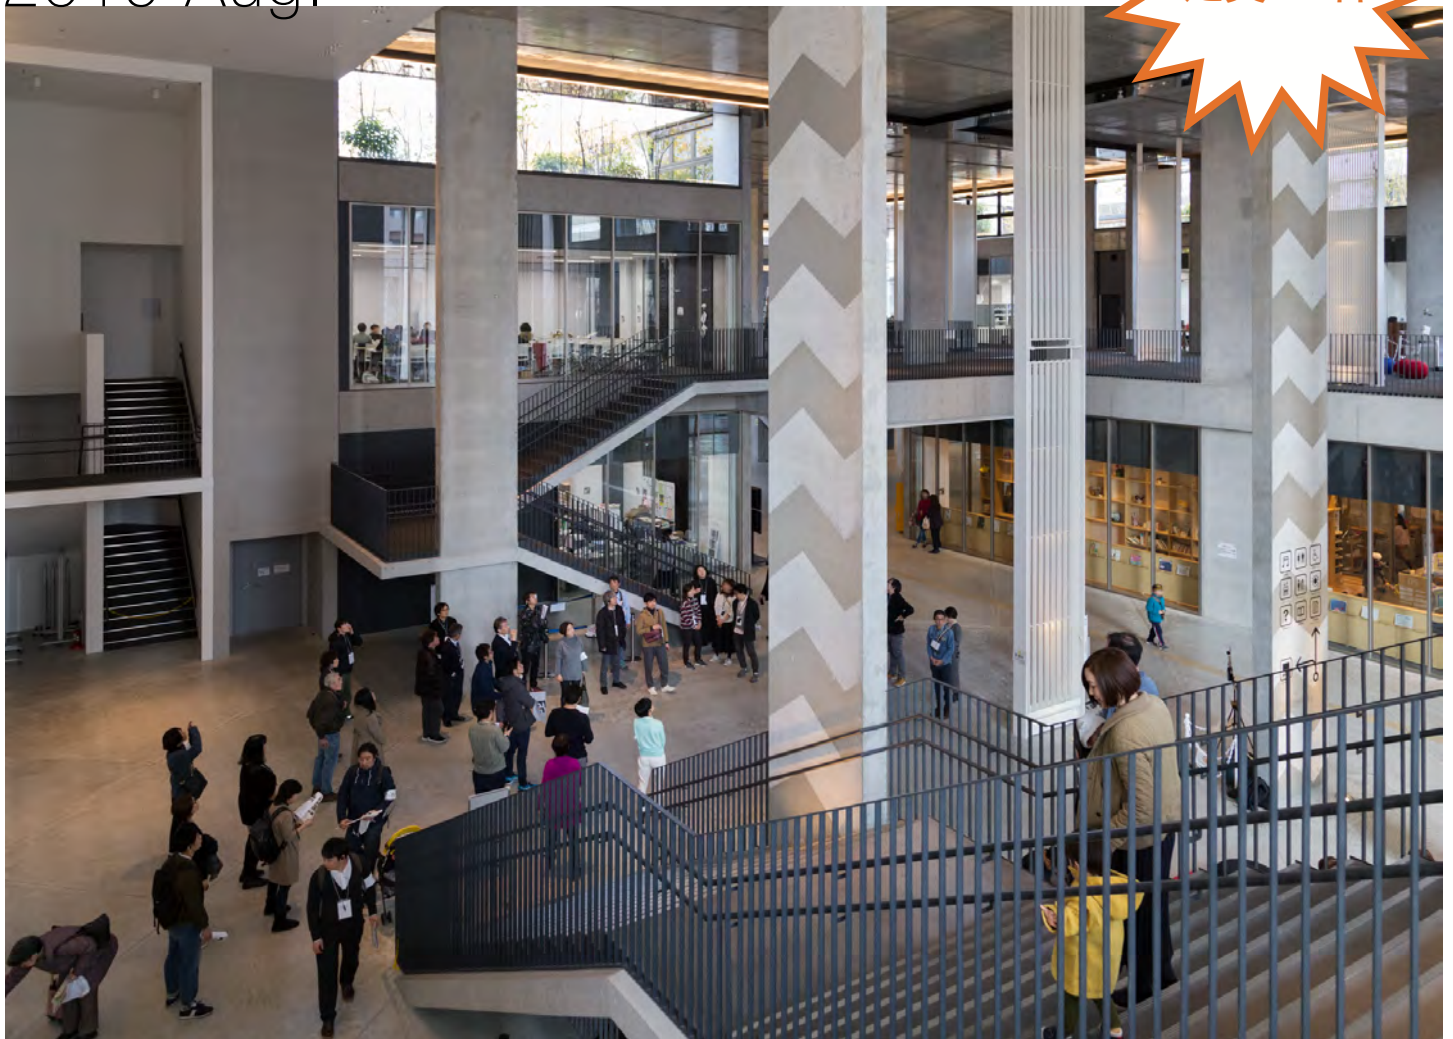

MAT Modern Architecture Tour

福岡近現代建築ツアー

2019 Aug.

定員20名

なみきスクエア

『なみきスクエア』は東区の千早駅前に位置する、多目的ホール、音楽・演劇練習場、市立図書館分館、市民の広場、行政窓口で構成された文化複合施設です。2016年のオープン以来、誰もが気軽に立ち寄れる場所として、多様な活動の拠点として市民に愛されています。ツアーでは実際に活用されている様子を見学しながら『なみきスクエア』の魅力と一緒に探りましょう。